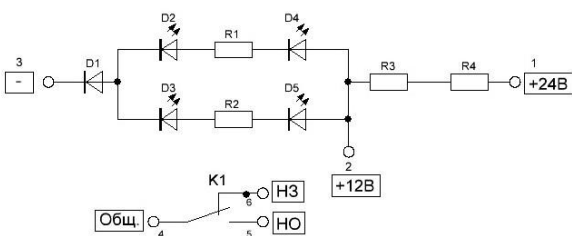

Подключение: клеммный зажим для жил сечением до S=1,5 мм²

	ВК	33	5	Х
Условное обозначение ВК - выключатель контактный	Посадочный размер 33 - диаметр 33 мм		Номер разработки 5 - кнопки с микропереключателем, кольцевая индикация	Маркировка Б - маркировка с кодом Брайля О - маркировка отсутствует

Габаритные и установочные размеры

Схема электрическая принципиальная №1

Посадочные размеры

Схема электрическая принципиальная №2

Схема монтажная