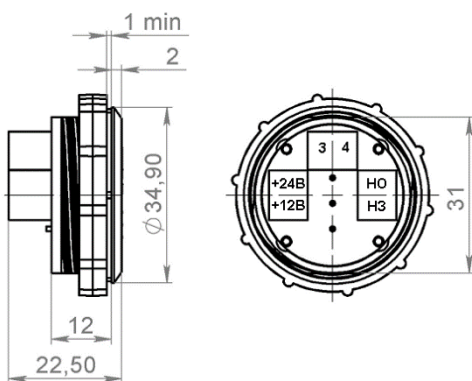

Подключение: клеммный зажим для жил сечением до S=1,5 мм²

	ВК	33	5	Х
Условное обозначение ВК - выключатель контактный	Посадочный размер 33 - диаметр 33 мм		Номер разработки 5 - кнопки с микропереключателем, кольцевая индикация	Маркировка Б - маркировка с кодом Брайля О - маркировка отсутствует

Габаритные и установочные размеры

Схема электрическая принципиальная №1

Посадочные размеры

Схема электрическая принципиальная №2

Схема монтажная