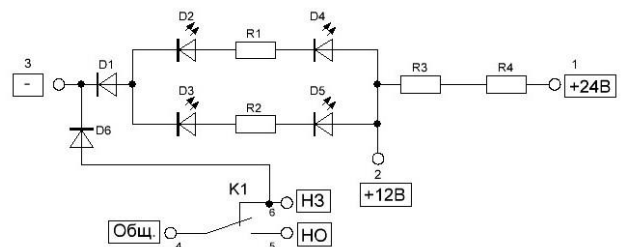

Подключение: клеммный зажим для жил сечением до S=1,5 мм²

	ВК	33	5	Х
Условное обозначение ВК - выключатель контактный	Посадочный размер 33 - диаметр 33 мм		Номер разработки 5 - кнопки с микропереключателем, кольцевая индикация	Маркировка Б - маркировка с кодом Брайля О - маркировка отсутствует

Габаритные и установочные размеры

Схема электрическая принципиальная №1

Посадочные размеры

Схема электрическая принципиальная №2

Схема монтажная