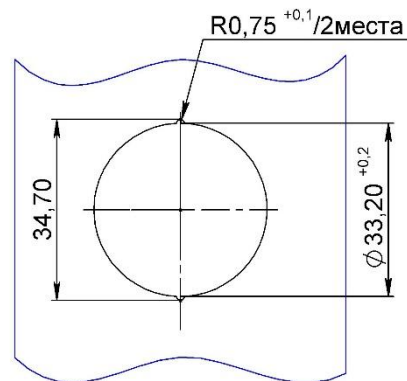

Подключение: клеммный зажим для жил сечением до S=1,5 мм²

	ВК	33	5	Х
Условное обозначение ВК - выключатель контактный	Посадочный размер 33 - диаметр 33 мм		Номер разработки 5 - кнопки с микропереключателем, кольцевая индикация	Маркировка Б - маркировка с кодом Брайля О - маркировка отсутствует

Габаритные и установочные размеры

Схема электрическая принципиальная №1

Посадочные размеры

Схема электрическая принципиальная №2

Схема монтажная