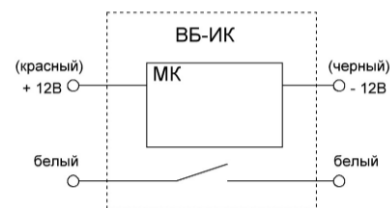

Рис.1. Габаритные размеры и установочные размеры

Рис.2. Схема подключения

3. Гарантии изготовителя.

3.1. Гарантийный срок 12 месяцев исчисляется с момента продажи. Условия хранения должны соответствовать ГОСТ 15150-76 группе 2(С).