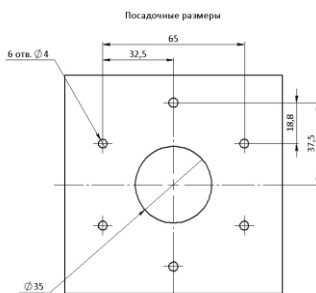

Рис.1. Габаритные размеры и установочные размеры

Рис.2. Схема подключения

3. Гарантии изготовителя.

3.1. Гарантийный срок 12 месяцев исчисляется с момента продажи. Условия хранения должны соответствовать ГОСТ 15150-76 группе 2(С).