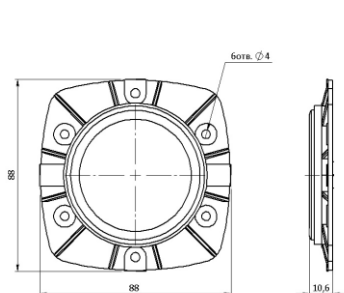

Рис.1. Габаритные размеры и установочные размеры

Рис.2. Схема подключения

3. Гарантии изготовителя.

3.1. Гарантийный срок 12 месяцев исчисляется с момента продажи. Условия хранения должны соответствовать ГОСТ 15150-76 группе 2(С).